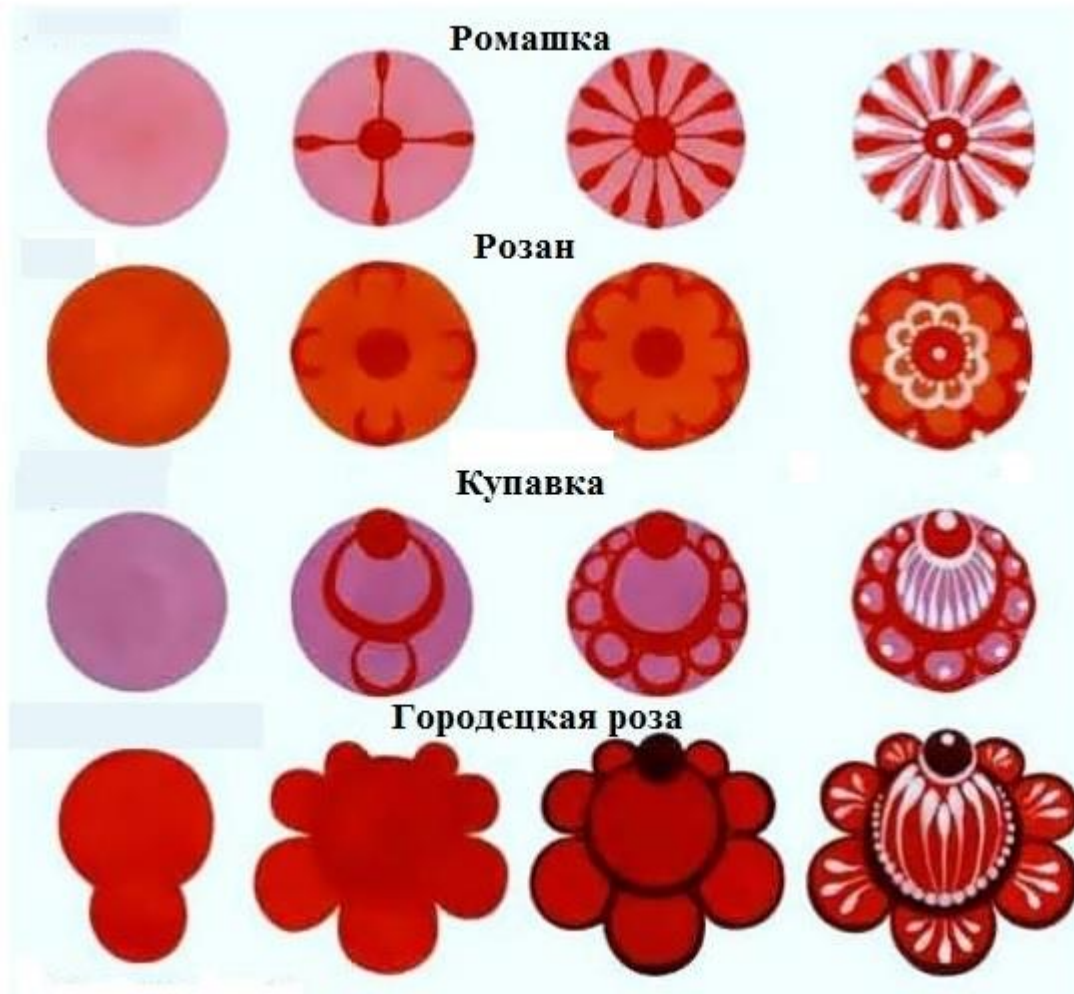

Какие цветы можно встретить в городецкой росписи? **Роза, розан, купавка, ромашка.**

Назовите этапы рисования цветков. **Подмалевок, наведение лепестков, оживки.**