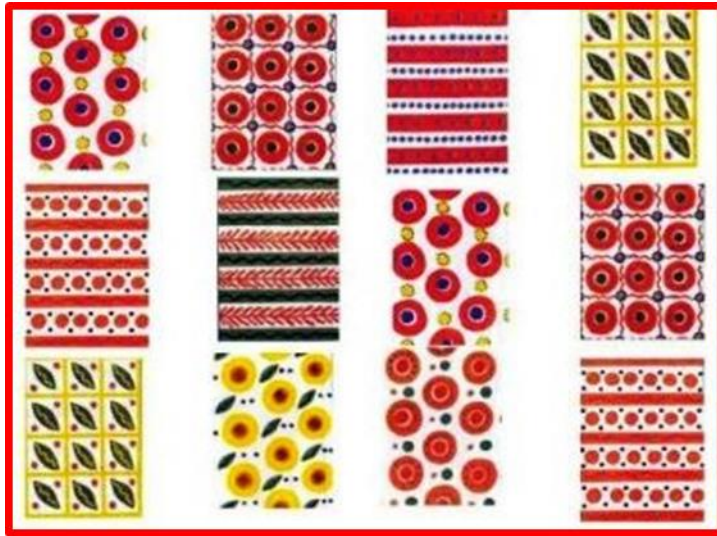

# К каким народным промыслам принадлежат эти элементы росписи?

(Дымковская игрушка, Городецкая роспись, Хохлома, Жостовская роспись, Филимоновская игрушка, Гжель).

## Что расписывают в Хохломе?

(Здесь расписывают деревянную посуду из липы и мебель из берёзы и сосны красными, жёлтыми, оранжевыми и немного зелёными и голубыми тонами по чёрному фону. Семёнов – родина русской матрёшки)

**Что отличает городецкую роспись? В городецкой росписи можно увидеть цветочные узоры, жанровые сцены, фигурки коней и коней со всадниками, павлинов. Роспись наносится свободным мазком с белой и черной графической обводкой. Росписью украшают игрушки, мебель, кухонная утварь, предметы интерьера, ставни, двери, ворота из древесины.**

# Что можно увидеть в узорах Северной Двины?

(Узоры, орнаменты, бордюры из растений. В узор включаются сказочные птицы, кони, львы, сцены из быта и жизни)