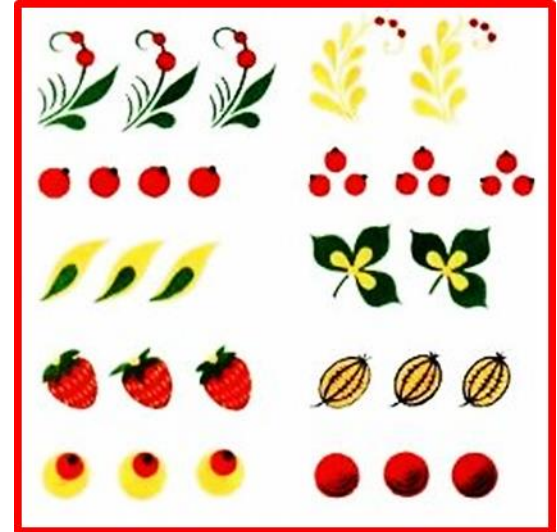

К каким народным промыслам принадлежат эти элементы росписи?

(Дымковская игрушка, Городецкая роспись, Хохлома, Жостовская роспись, Филимоновская игрушка, Гжель).